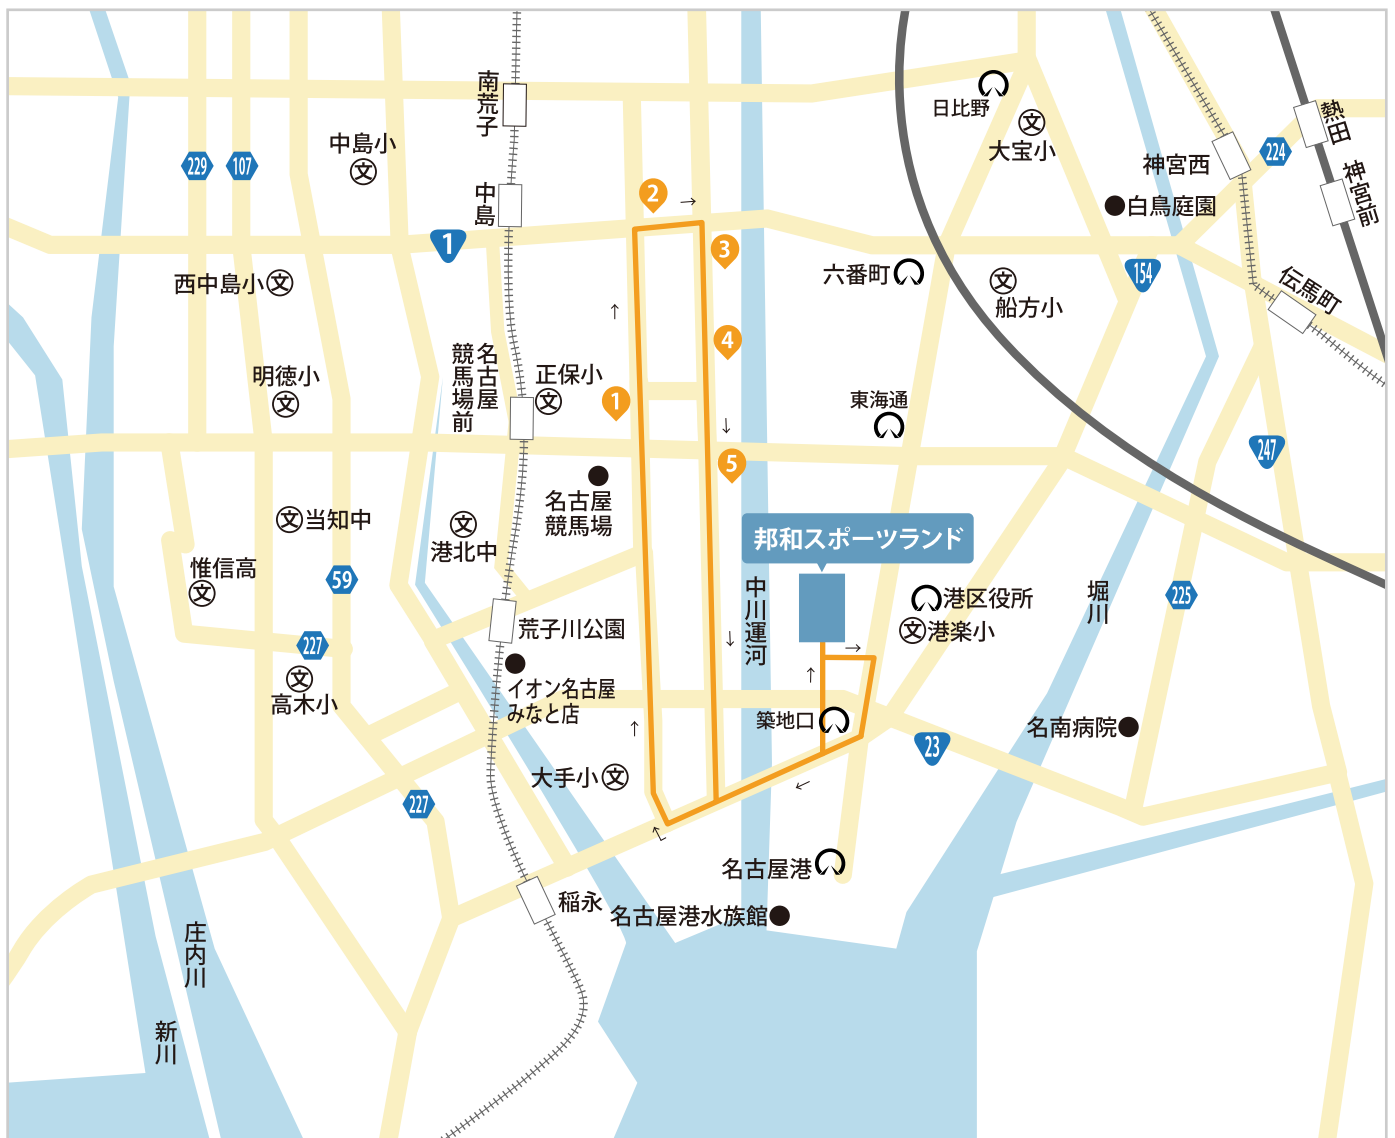

邦和スポーツランド スクールバス時刻表のご案内

昭和橋ルート(土曜日) ※土曜日は毎時10分発			行	帰
①	小割通	「セブンイレブン名古屋小割通2丁目店」北側空地	25	25
②	昭和橋	「昭和橋パソコン教室」前	27	27
③	玉船町	「中部日本倉庫」前	30	30
④	新船町	「宝東海橋ハイツ」東向かい側	32	32
⑤	金船町	「石井運輸中川車庫」前	37	37

※バスは1時間に1本の運行となります。 ※(行)(帰)の記載の時間に発着します。

※スクールバス到着時刻は、交通事情により変化があります。5分前にはお集まりください。

※乗車されない日はご連絡ください。

※やむをえず急停車する場合がありますので、運転中のバスの中で立ったり、ふざけたりしないようにしてください。

※道路の混雑状況により、運行ルートを変更する場合があります。